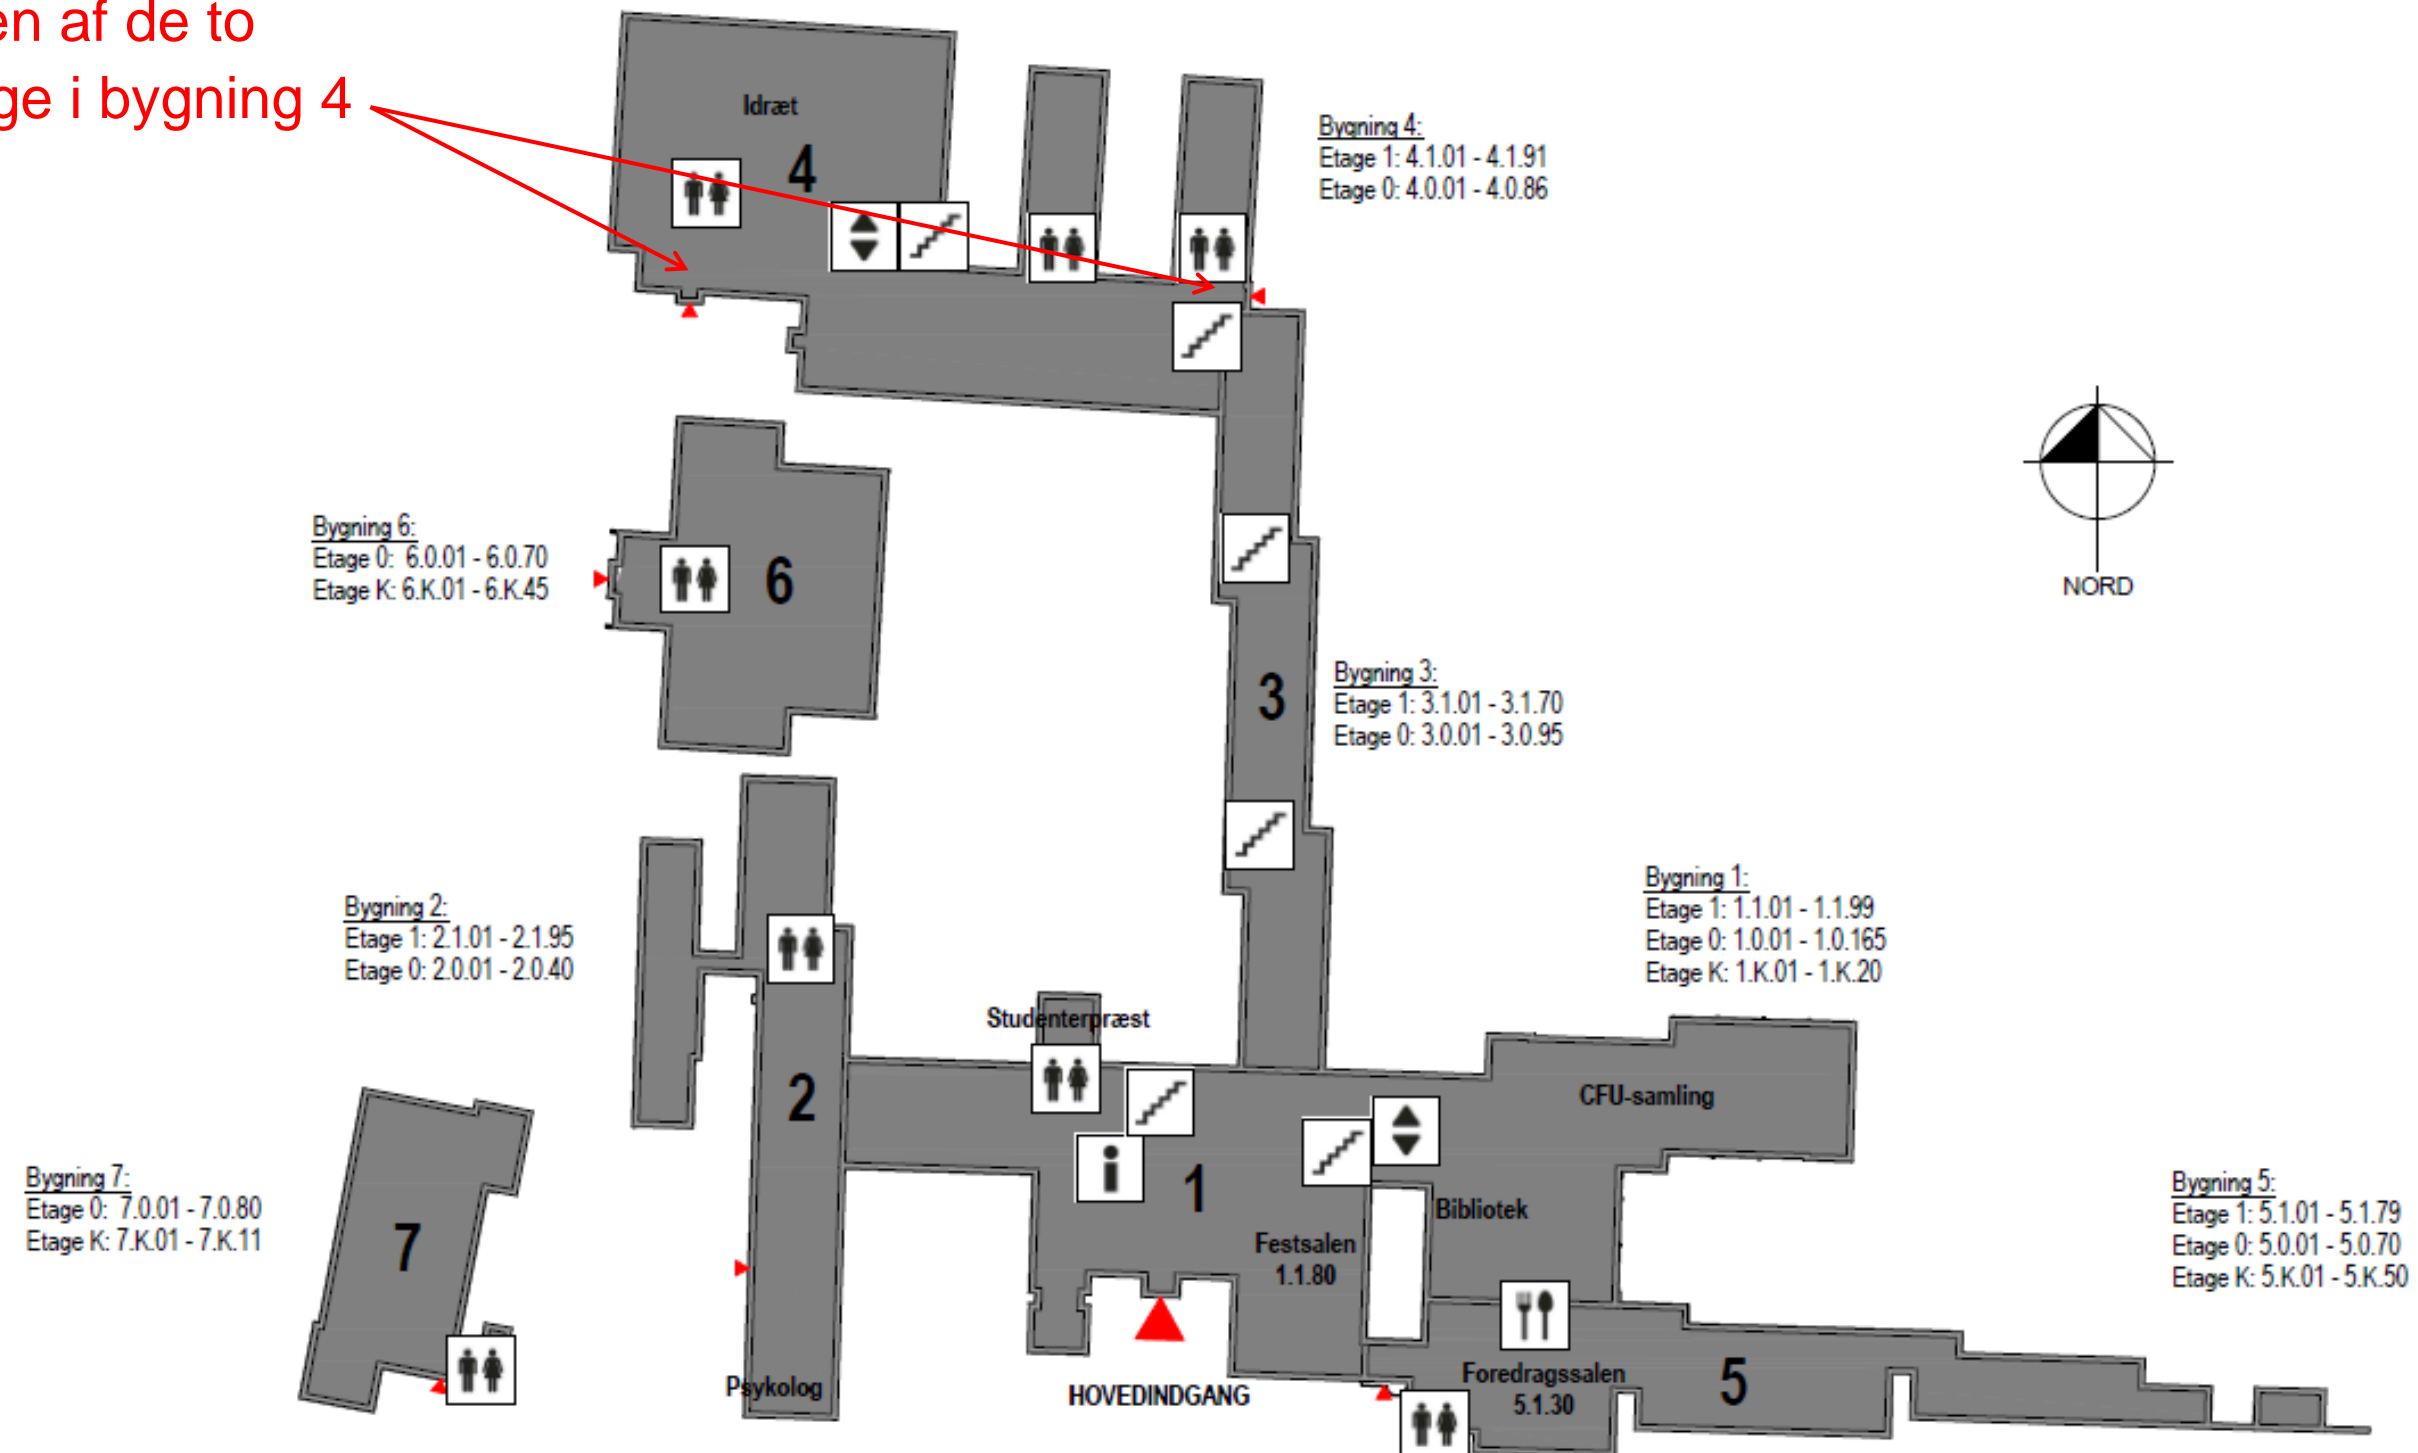

OVERSIGTSKORT

Campus Skolevangen 45, 9800 Hjørring (CSV)

Benyt én af de to indgange i bygning 4

SKOLEVANGEN